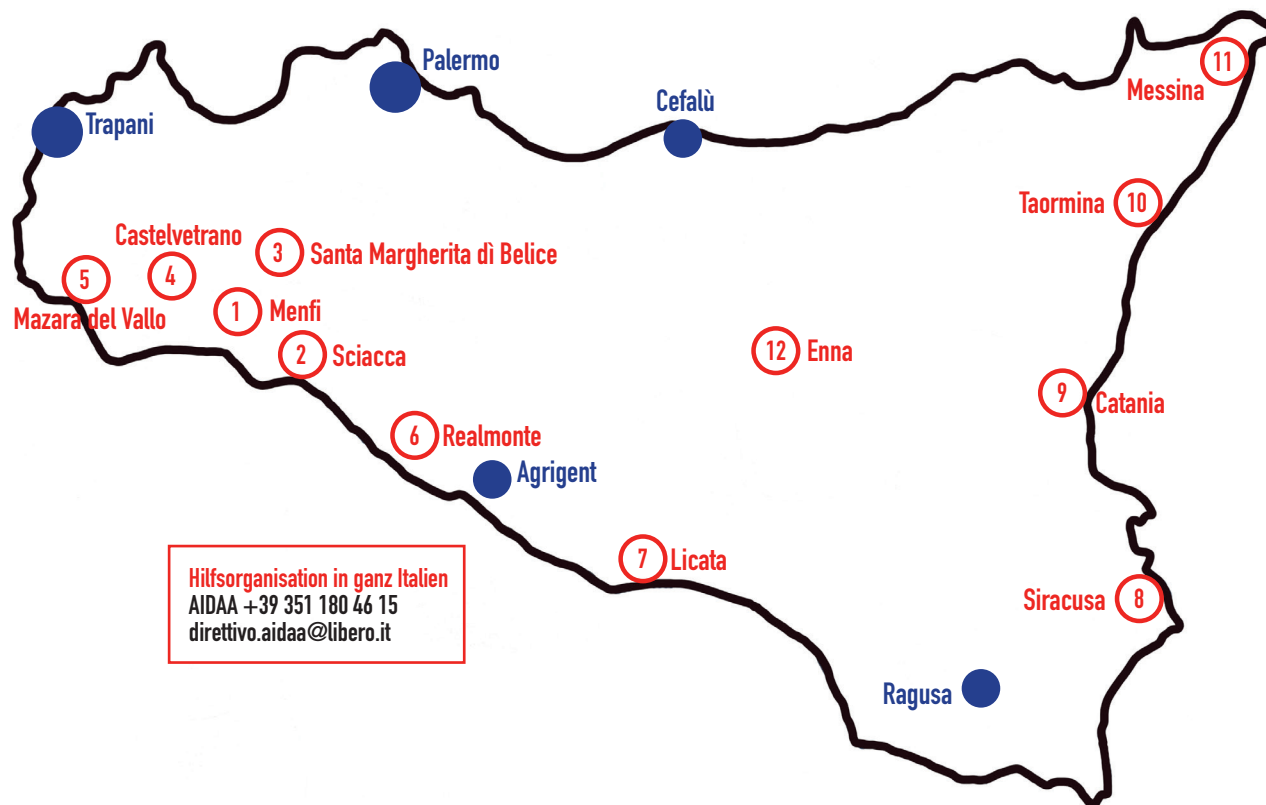

Immer wieder gibt es Hilferufe aus allen Teilen Siziliens, daher haben wir Ihnen eine Liste mit weiteren Vereinen und selbständigen Tierschützern auf Sizilien zusammengestellt. Kontaktieren Sie bitte jeweils die Person in nächster Nähe, wenn Sie ein krankes, verletztes, abgemagertes, angebandenes oder verwirrtes Tier sehen. Wie wir sind auch die anderen Vereine und die Volontäre auf finanzielle Unterstützung angewiesen. Bitte helfen Sie uns die Tiere, die Sie finden, auch zu versorgen. Herzlichen Dank!

- ① **Menfi**
  Streunerhilfe Sizilien e.V.
  Bianca Franz Gulli +39 333 698 21 14
  info@streunerhilfe-sizilien.de

  Phoenix
  Francesca Orsini +39 327 654 01 60
  sicityadoption@libero.it

  Associazione „Anime del Sud“
  +39 333 339 02 15
  francesca.orsini1997@icloud.com

  Associazione Amici di Olivia E.T.S.
  amicidiolivia@hotmail.it
- ② **Sciacca**
  Associazione ANTA +39 349 870 93 77
  annamaria.friscia@alice.it

  Associazione LAV Sciacca
  +39 348 398 86 01
  lav.sciacca@lav.it
- ③ **Santa Margherita di Belice**
  Associazione Oasi Ohana
  +39 327 760 73 52
  associazioneohanasicilia@gmail.com
- ④ **Castelvetrano**
  Laica Notfall-Hunde Sizilien
  Liliana Signorello +39 388 101 65 70
- ⑤ **Mazara del Vallo**
  Christel Kleine Horst +39 339 839 73 67
- ⑥ **Realmonte**
  Anna Messina +39 339 657 35 62